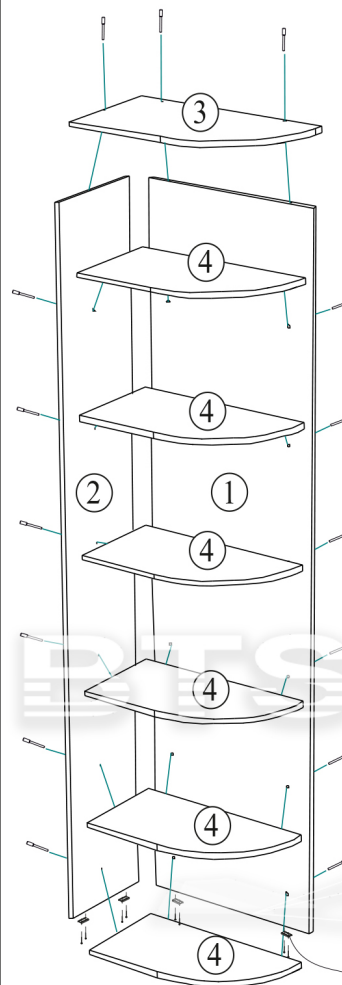

Габаритные размеры:

Высота (мм): 2216

Глубина(мм): 610

Ширина(мм): 325

Схема сборки Модуль угловой с открытыми полками.

Комплектация фурнитурой

Обозначение	Наименование	Кол-во	Ед.изм
	Евроключ	1	шт.
	Евровинт 7x50	22	шт.
	Подпятник	4	шт.
	Гвозди 2x20	10	шт.
	Заглушка	10	шт.
	Стяжка межсекционная	2	шт.

Стяжка межсекционная

подпятник

ВНИМАНИЕ После установки всей конструкции рекомендуется стянуть между собой все секции межсекционной стяжкой, предварительно выровняв их между собой. Отверстия делаются по месту сверлом диаметром 5-6 мм.

Комплектация деталей

Поз.	Наименование	Длина	Ширина	Кол-во	№ уп-ки
1.	Боковина	2200	560	1	1
2.	Боковина	2200	320	1	1
3.	Крышка "фрезер"	610	325	1	1
4.	Вязка "фрезер"	555	300	6	1

**Качество мебели зависит от качества сборки.
Рекомендуем доверять сборку специалистам.**