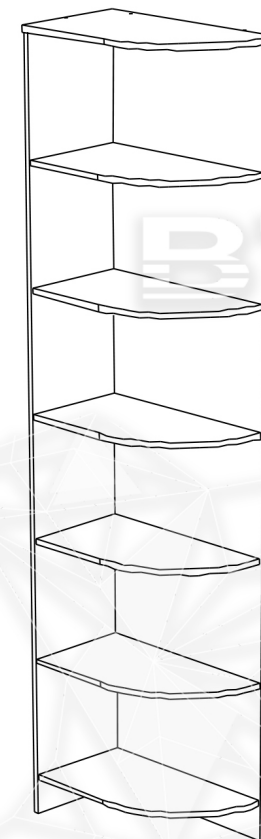

изготовлен по ТО 5610-001-37966602-2013 ГОСТ 16371-93, ГОСТ19917-93.

EAC

BTS
МЕБЕЛЬНАЯ КОМПАНИЯ

ПАСПОРТ

Набор мебели для спальни «Сакура».
Угловая секция с открытыми полками
БТС 02-03.004

Произведено Россия ООО BTS.
г.Пенза ул. Терновского 222 А
e-mail: info@BTSmebel.ru
www.btsmebel.ru
т/ф (8412) 20-40-20

Габаритные размеры:

Высота (мм): 2216

Глубина(мм): 610

Ширина(мм): 325

Схема сборки Модуль угловой с открытыми полками.

Комплектация фурнитурой

Обозначение	Наименование	Кол-во	Ед.изм
	Евроключ	1	шт.
	Евровинт 7x50	22	шт.
	Подпятник	4	шт.
	Гвозди 2x20	10	шт.
	Заглушка	10	шт.
	Стяжка межсекционная	2	шт.