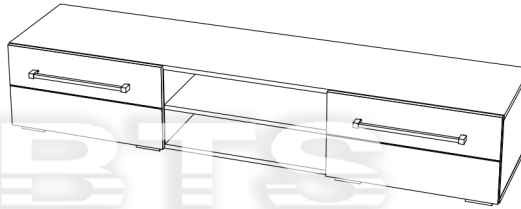

Наборы мебели для гостиной «Милан»

Тумба общего назначения ТБ-11

01-69.008

Габаритные размеры:

Тумба:

Ширина (мм): 1802

Высота (мм): 340

Глубина (мм): 430

Полка:

Ширина (мм): 1500

Высота (мм): 192

Глубина (мм): 208

ОБЩИЕ ТЕХНИЧЕСКИЕ УКАЗАНИЯ

Настоятельно рекомендуем перед началом сборки внимательно ознакомиться с данной инструкцией, проверить наличие всех деталей и фурнитуры согласно комплектовочным ведомостям, убедиться в их качестве (отсутствие царапин, сколов, вмятин и т.д.) т.к. претензии по количеству комплектующих и качеству изделия после сборки не принимаются