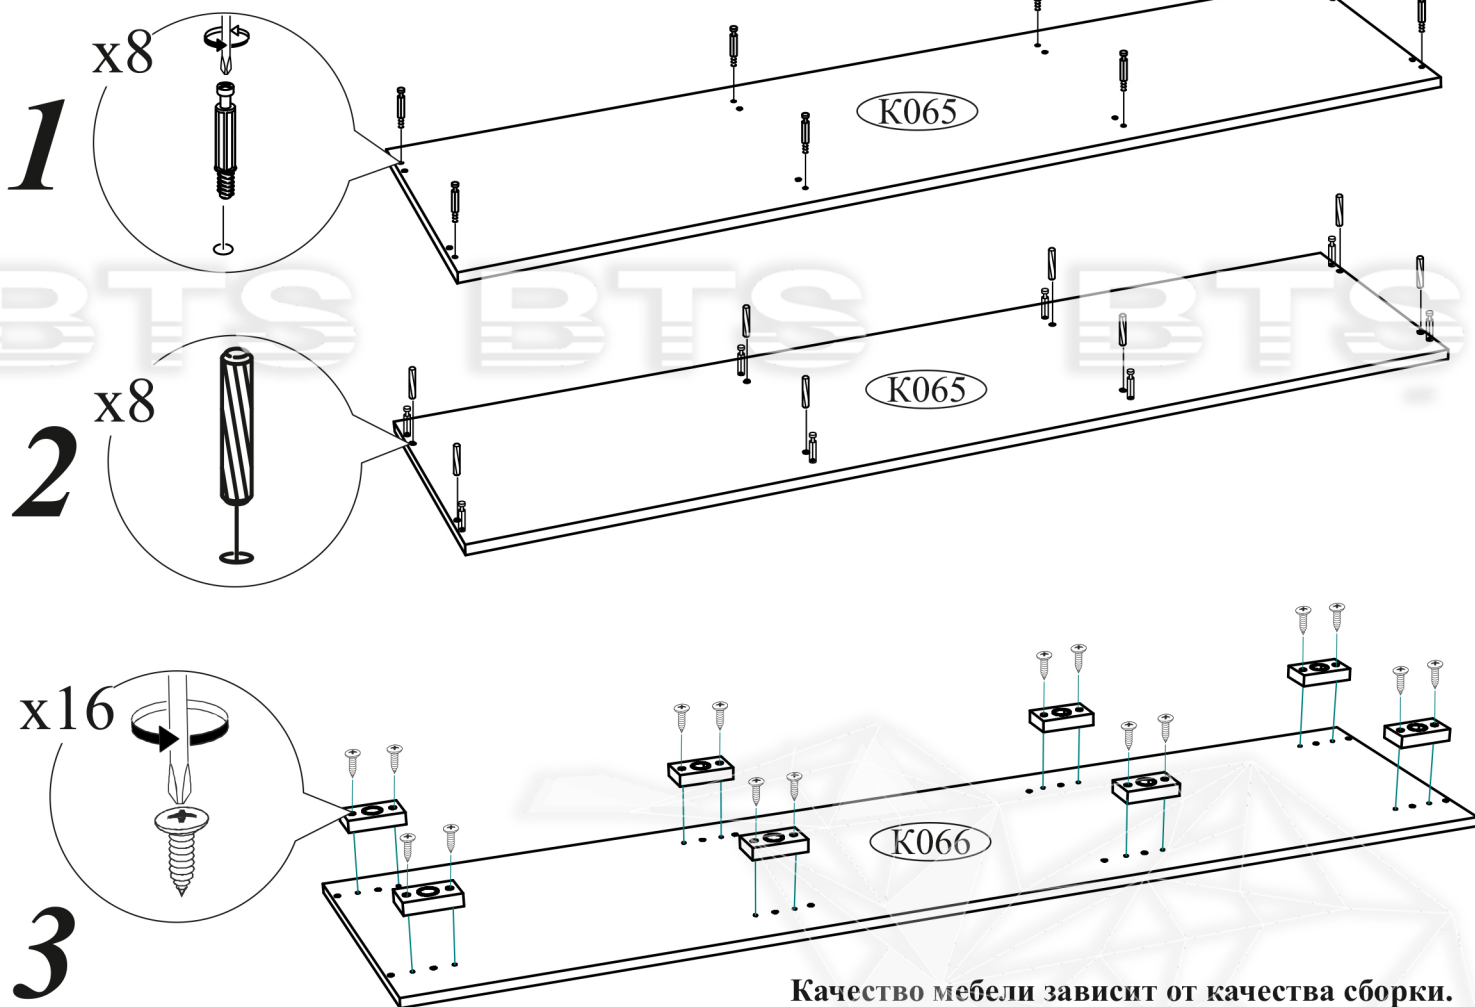

Комплектовочная ведомость				
Поз.	Наименование	Длина	Ширина	Кол-во
Ств038	Створка	316	596	2
Л054	ЛДВП	596	316	2
К065	Крышка	1802	410	1
К066	Крышка	1802	410	1
В058	Вязка	1500	192	1
Щ011	Щиток	1500	192	1
П020	Полка	600	410	1
Б072	Боковина	288	410	1
Б073	Боковина	288	410	1
Пр040	Перегородка	288	410	1
Пр041	Перегородка	288	410	1

Гвоздь 2x20 30 шт.	Евровинт 6x50 13 шт.	Еврокюльч 1 шт.	Навес 3 шт.
Заглушка для эксцентрика 8 шт.	Заглушка технологическая Ф8 8 шт.	Заглушка технологическая Ф5 4 шт.	Навес угловой с заглушкой 3 шт.
Опора прямоугольная 20 мм. 8 шт.	Петля 4-х шарнирная накладная 4 шт.	Полкодержатель (хром) 4 шт.	Ручка BTS №39 352 мм. 2 шт.
Футорка для шурупа 4x16 8 шт.	Шкант 8x30 8 шт.	Шуруп 4x16 50 шт.	Эксцентриковая стяжка 8 шт.

Необходимый инструмент для сборки.

Рекомендуем сборку производить вдвоем.

Качество мебели зависит от качества сборки.
Рекомендуем доверить сборку специалистам.

Уважаемый покупатель!

Убедительная просьба сохранять упаковку до полной сборки изделия!

В случае обнаружения брака/дефекта обязательно сфотографировать выявленный дефект и этикетку на упаковке. На фотографии должно быть четко видно: наименование изделия, дату изготовления и номер бригады. Претензии по качеству без фотографии этикетки не принимаются.

РОССИЯ г. Пенза, ул. Чкалова, д. 40 кв. 88 т./ф (8412)20-40-20	BTS МЕБЕЛЬНАЯ КОМПАНИЯ	e-mail: info@BTSmebel.ru www.btsmebel.ru	Дата
ЕАЛ Гостиная «ВЕНЕЦИЯ»	Цвет: ВЕНГЕ-ЛОРЕДО	Гарантия 24 мес. Срок службы - 5 лет.	01.01.2016
Название: БОКОВИНЫ	БТС 01-21.000	№ УПАКОВКИ 1/8	Бригада Бригада 1